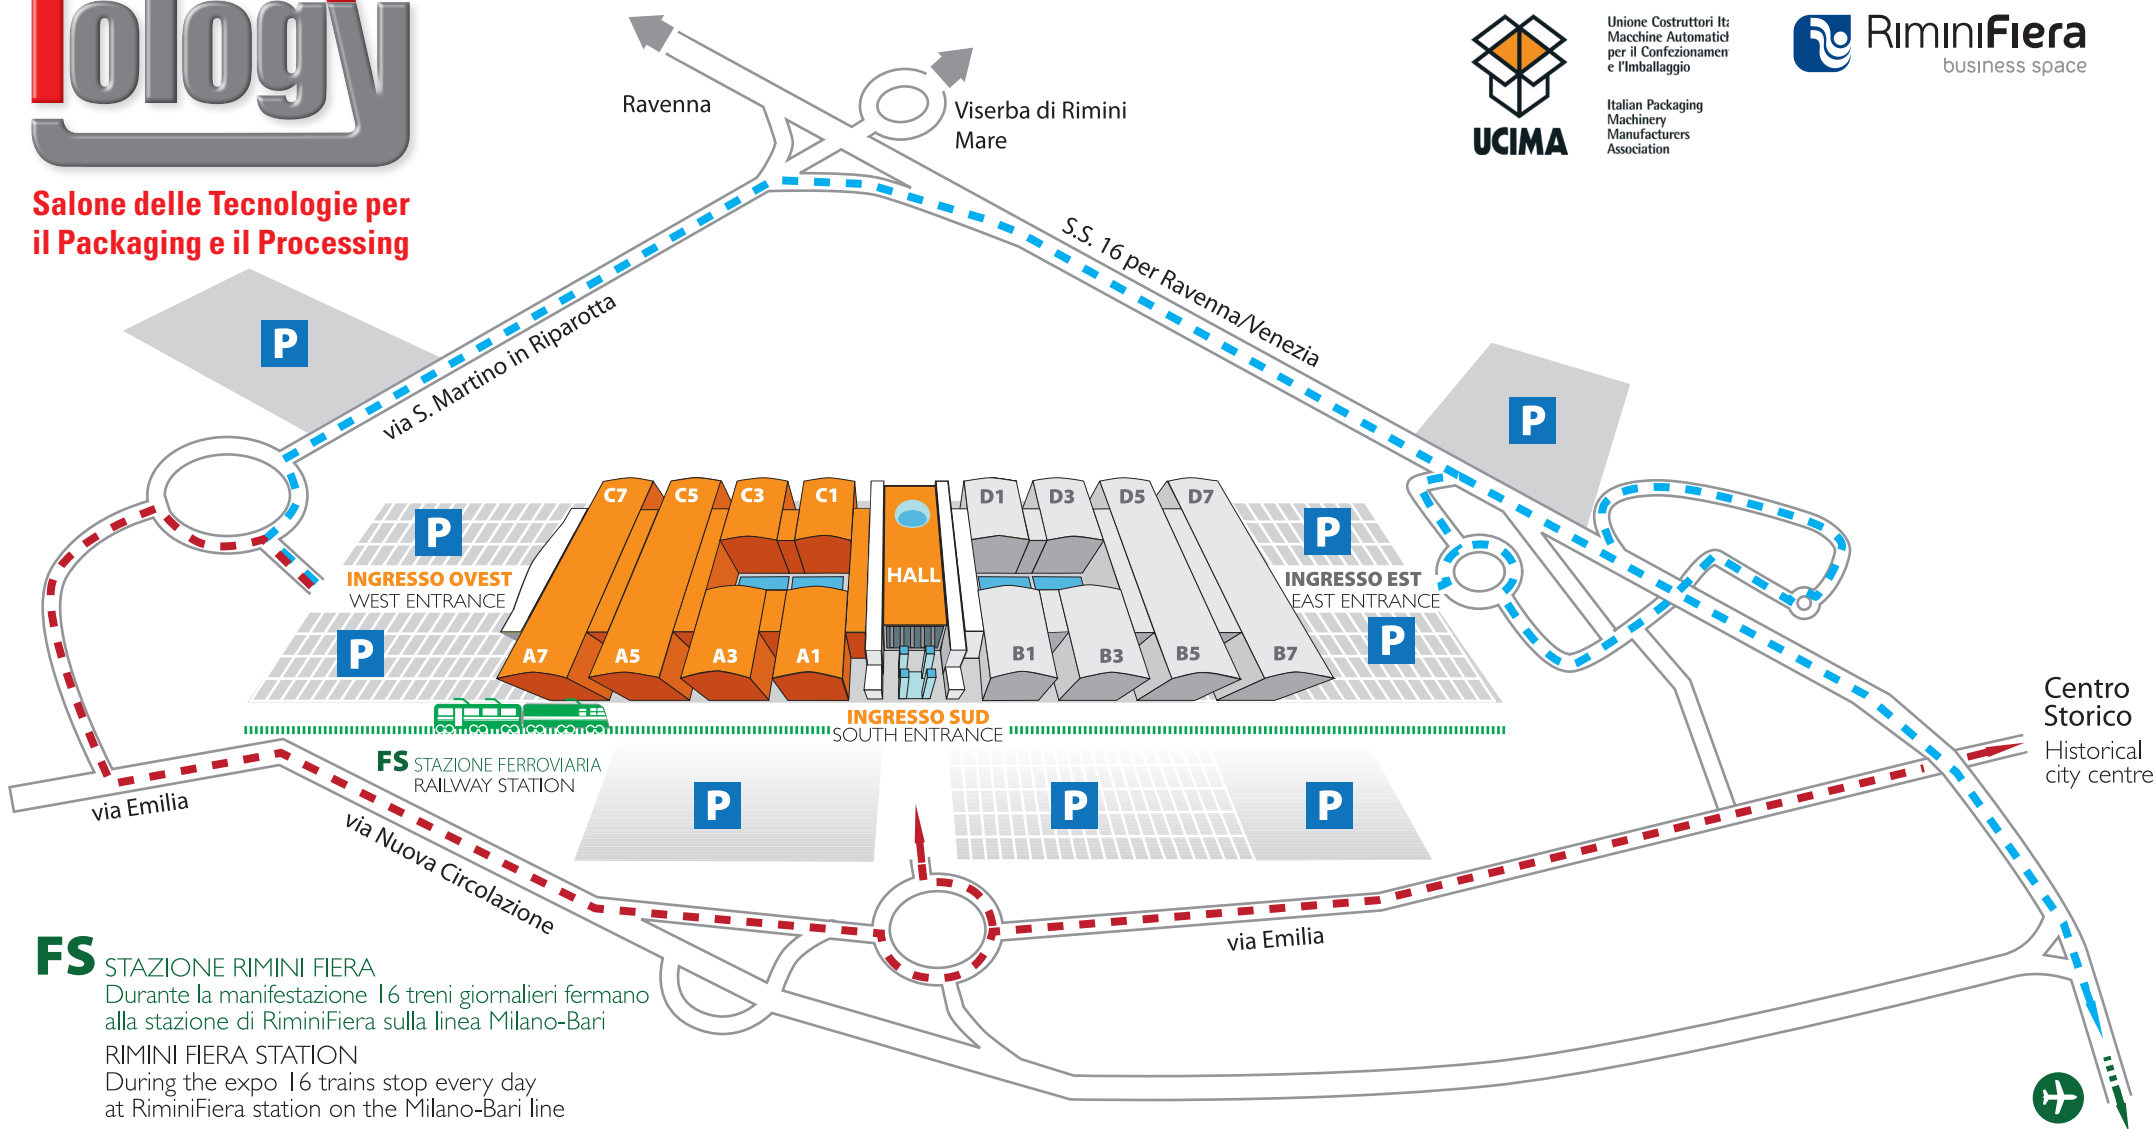

Salone delle Tecnologie per il Packaging e il Processing

8-11 Giugno - June 2010
Rimini Fiera - Italy

Unione Costruttori It.
Macchine Automatiche
per il Confezionamen
e l'Imballaggio

Italian Packaging
Machinery
Manufacturers
Association

FS STAZIONE RIMINI FIERA
Durante la manifestazione 16 treni giornalieri fermano alla stazione di RiminiFiera sulla linea Milano-Bari
RIMINI FIERA STATION
During the expo 16 trains stop every day at RiminiFiera station on the Milano-Bari line

Aeroporto di Rimini "Federico Fellini"
Rimini's "Federico Fellini" airport

Direzione Rimini Centro
To Rimini city centre

Direzione Rimini Centro consigliata
Suggested route to Rimini city centre

Centro Storico
Historical city centre